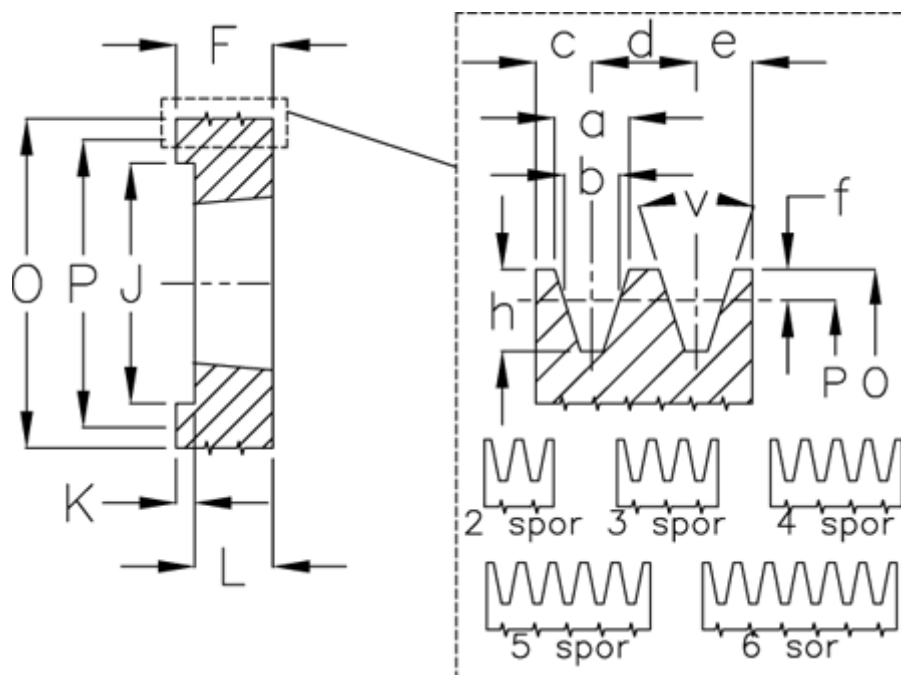

Varenummer: 604113010005
 Beskrivelse: Kileremsskive SPZ 100/5 TL2012

Mål

a	= 9,7	F	= 64	P	= 100
Antal spor	= 5	For bøsning	= 2012	Type	= SPZ
b	= 8,5	h	= 11	v	= 38 grader
Bøsning ø max.	= 50	J	= 71.0		
c	= 8	K	= 32		
d	= 12	L	= 32		
e	= 8	m	= -		
f	= 2	O	= 104		